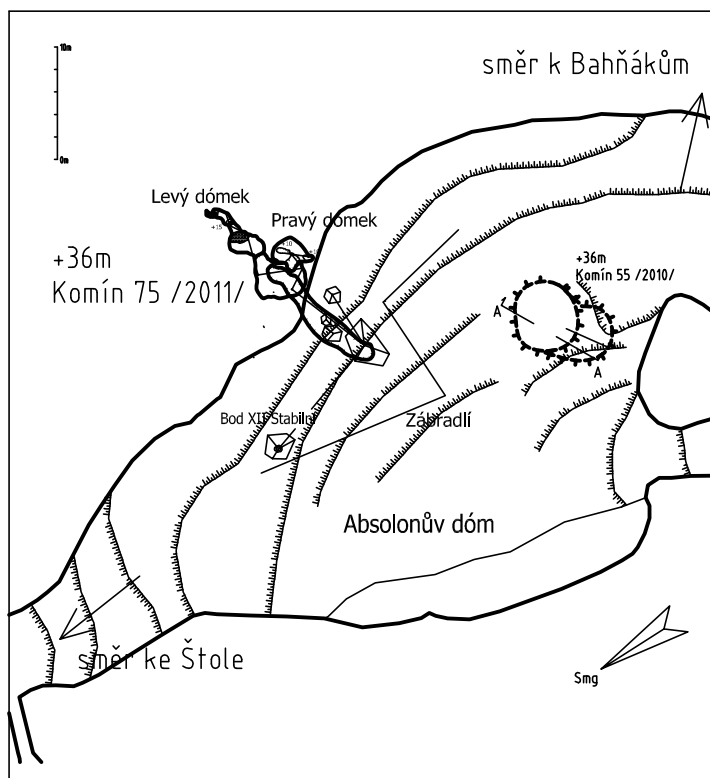

# PŮDORYS - SITUACE

# ROZVINUTÝ ŘEZ

|               |  |
|---------------|--|
| Název:        | Komín 75                               |
| Lokalita:     | Nová Amatérská jeskyně - Absolonův dóm |
| Explorace:    | 2010-2011 (v minulosti lezeno)         |
| Výška komínu: | 36m celkem                             |
| Lezci:        | Nejezchleb R., Kovačič S.              |
| Klub          | ČSS, ZO 6-19 Plánivý                   |
| Kreslil:      | Radek Nejezchleb, 01/2011              |