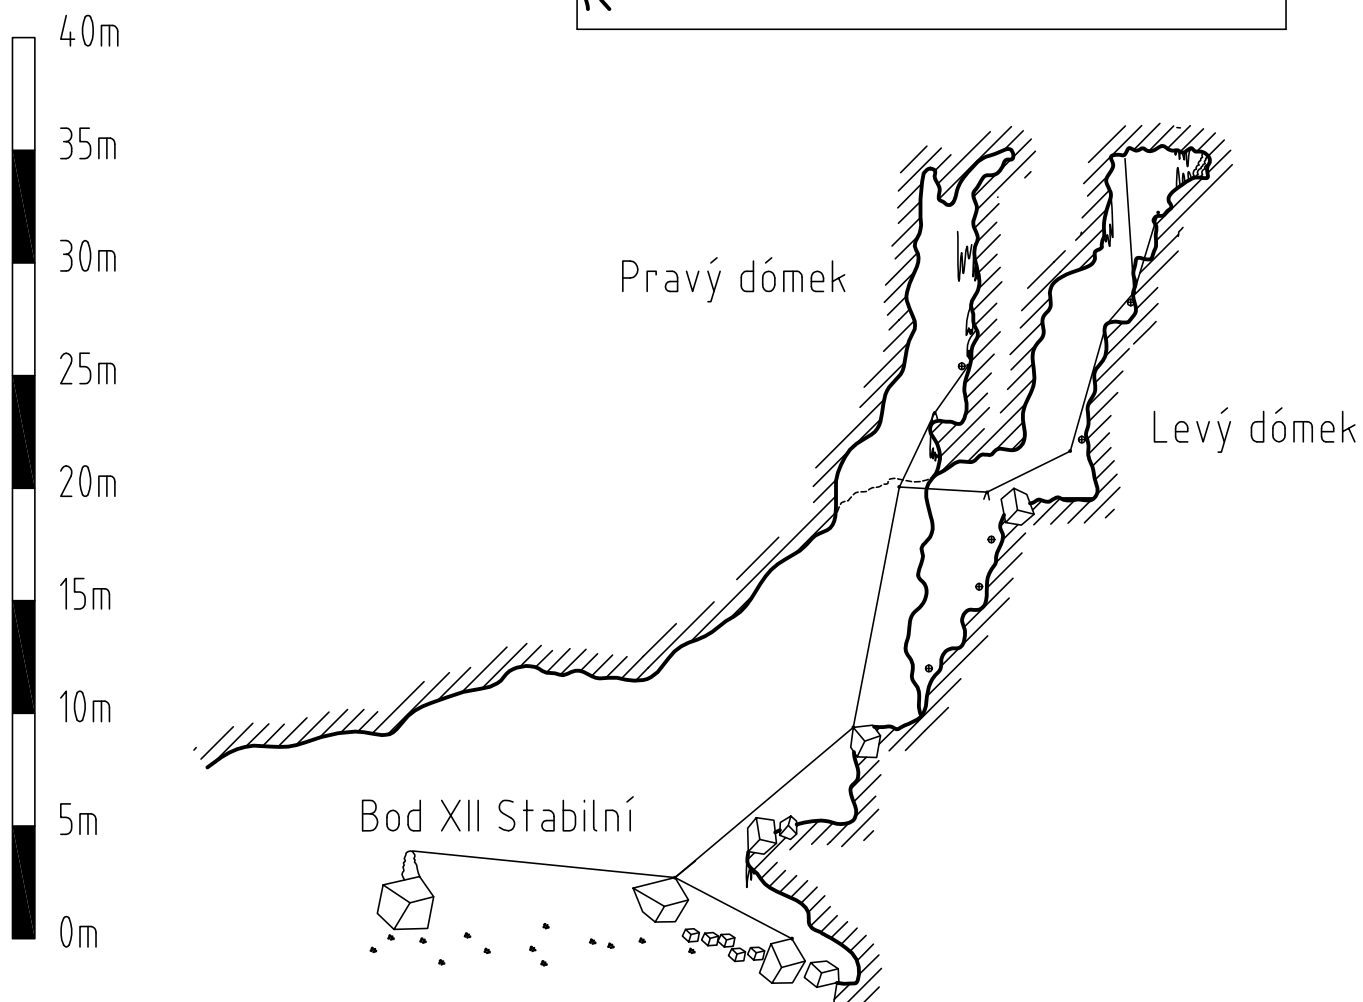

# PŮDORYS - SITUACE

# ROZVINUTÝ ŘEZ

|               |  |
|---------------|--|
| Název:        | Komín 75                               |
| Lokalita:     | Nová Amatérská jeskyně - Absolonův dóm |
| Explorace:    | 2010-2011 (v minulosti lezeno)         |
| Výška komínu: | 36m celkem                             |
| Lezci:        | Nejezchleb R., Kovačič S.              |
| Klub          | ČSS, ZO 6-19 Plánivý                   |
| Kreslil:      | Radek Nejezchleb, 01/2011              |